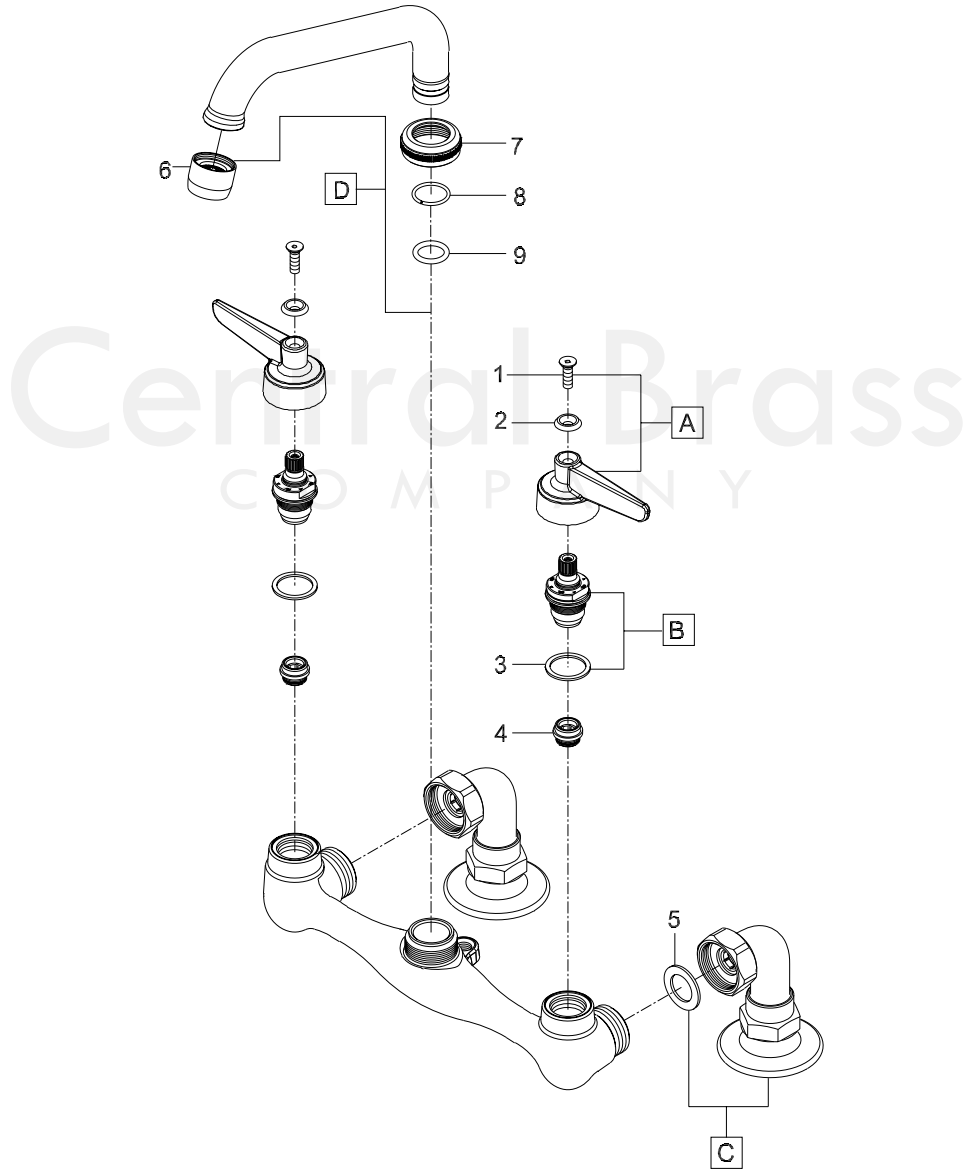

Model# 0045-LE0

La Vergne, TN 37086  
 Fax: 800.338.9414  
 Email: sales@centralbrass.com  
 www.centralbrass.com

ITEM#	DESCRIPTION	ITEM#	DESCRIPTION
A	CS-19007C,H	4	X263-BC
B	G-453-EL,ER	5	X940-TRN
C	SU-2883	6	CS-49014
D	SU-2924-A	7	XPf-782-D
1	CS-49033	8	X-166-FN
2	X107-FB,FR	9	X1038-KN
3	X-1028-Y		